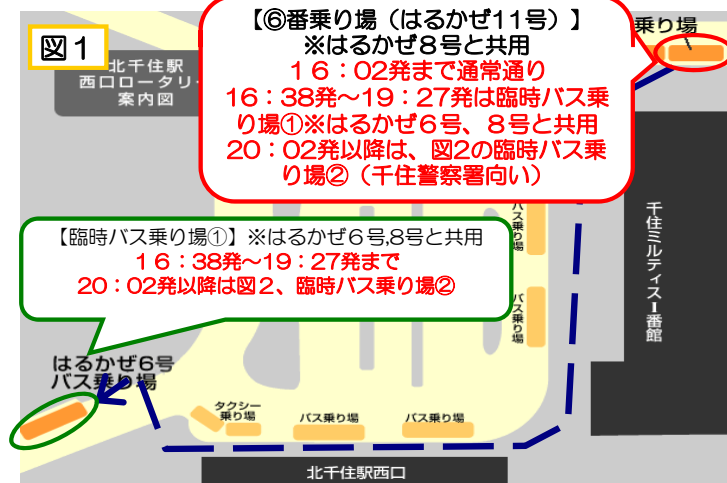

「足立の花火」に伴うバス停移動・迂回運行のお知らせ

はるかぜ 11号 堀之内・椿循環

新日本観光自動車「はるかぜ」をご利用いただきありがとうございます。
 「足立の花火」の開催に伴い、西新井橋南詰～北千住駅西口間が交通規制により通行禁止となる為、北千住駅西口のバス乗り場の移動及び迂回運行となります。

お間違えのないようにご利用ください。

尚、中止の際の運行につきましては、交通規制の状況によりますので、弊社までお問い合わせください。

1. 日時 **平成30年7月21日(土) [荒天の場合は中止]**

2. 変更路線 **はるかぜ11号(椿04系統) 北千住駅西口～堀之内・椿循環**

3. バス乗り場移動時間 **北千住駅西口16:38発～19:27発まで** 臨時バス乗り場①(図1)※はるかぜ6,11号と共用

北千住駅西口20:02発～最終まで 臨時バス乗り場②(図2、千住警察署向い)※共用

4. 迂回経路 **桜木町→足立産業芸術プラザ入口経由**で運行(図2)

5. 迂回運行開始時間 **堀之内公園前16:00発より** **博慈会記念総合病院17:30発より**

6. 迂回による休止停留所の最終発車時刻

学びピア前	15:49	荒川鉄橋	15:51
--------------	--------------	-------------	--------------

お問い合わせ: 乗合事業部 TEL:03-5691-3783

※ 定時運行できない場合がございます。あらかじめ御了承をお願い致します。