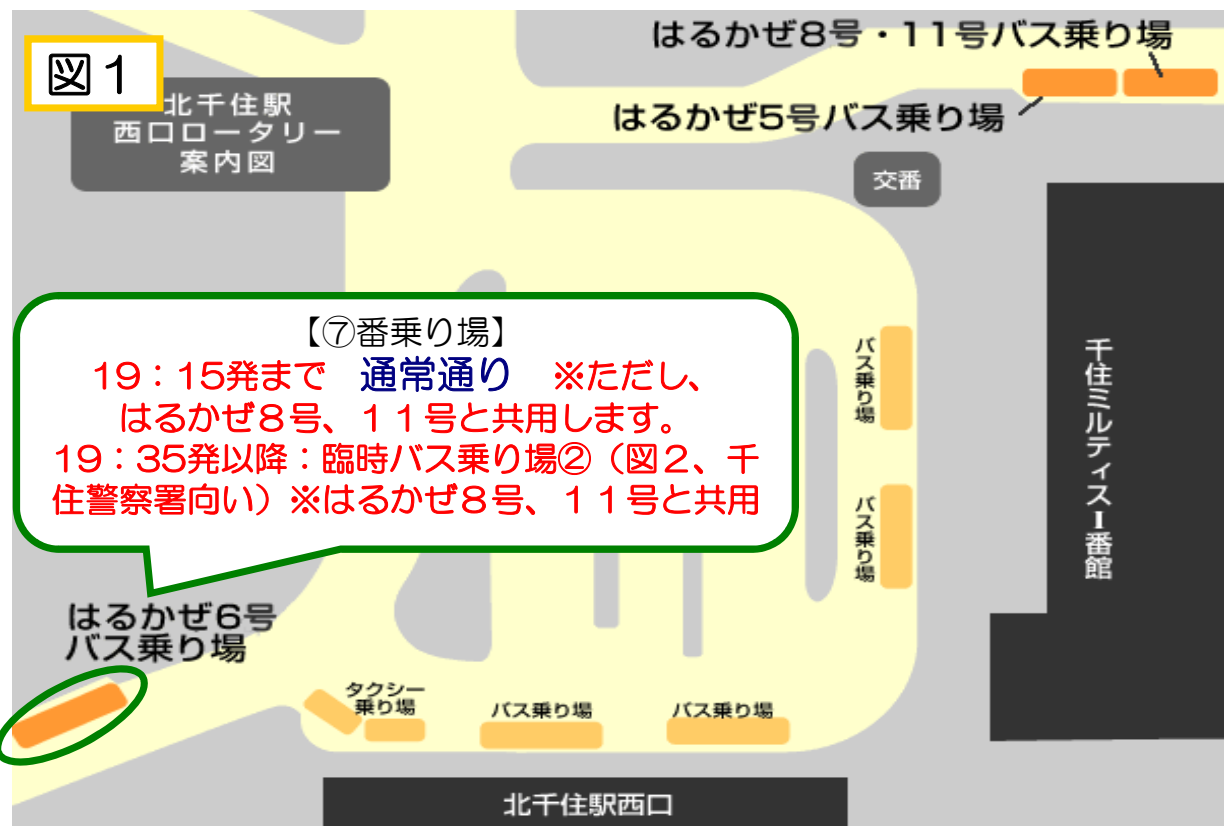

「足立の花火」に伴うバス停移動・迂回運行のお知らせ

はるかぜ 6号 鹿浜線

新日本観光自動車「はるかぜ」をご利用いただきありがとうございます。
「足立の花火」当日は、迂回運行の予定はございませんが、他系統の迂回運行に伴い、一部時間での当バス乗り場の共用運行がございます。
また、20:00以降、千住警察署横～北千住駅西口間が交通規制により通行禁止となる為、北千住駅西口のバス乗り場が移動となります。(図2) お間違えのないようにご利用ください。
尚、中止の際の運行につきましては、交通規制の状況によりますので、弊社までお問い合わせください。

1. 日時

平成29年7月22日(土) [荒天の場合は中止]

2. 変更路線

はるかぜ6号 (鹿02系統) 北千住駅西口～鹿浜五丁目団地

3. バス乗り場移動時間

北千住駅西口 19:15発まで

通常通り(図1) ※但し、はるかぜ8号、11号と共用

北千住駅西口 19:35発～最終

臨時バス乗り場②(図2、千住警察署向い)

※はるかぜ8号、11号と共用

お問い合わせ:乗合事業部 TEL:03-5691-3783

※ 定時運行できない場合がございます。あらかじめ御了承をお願い致します。